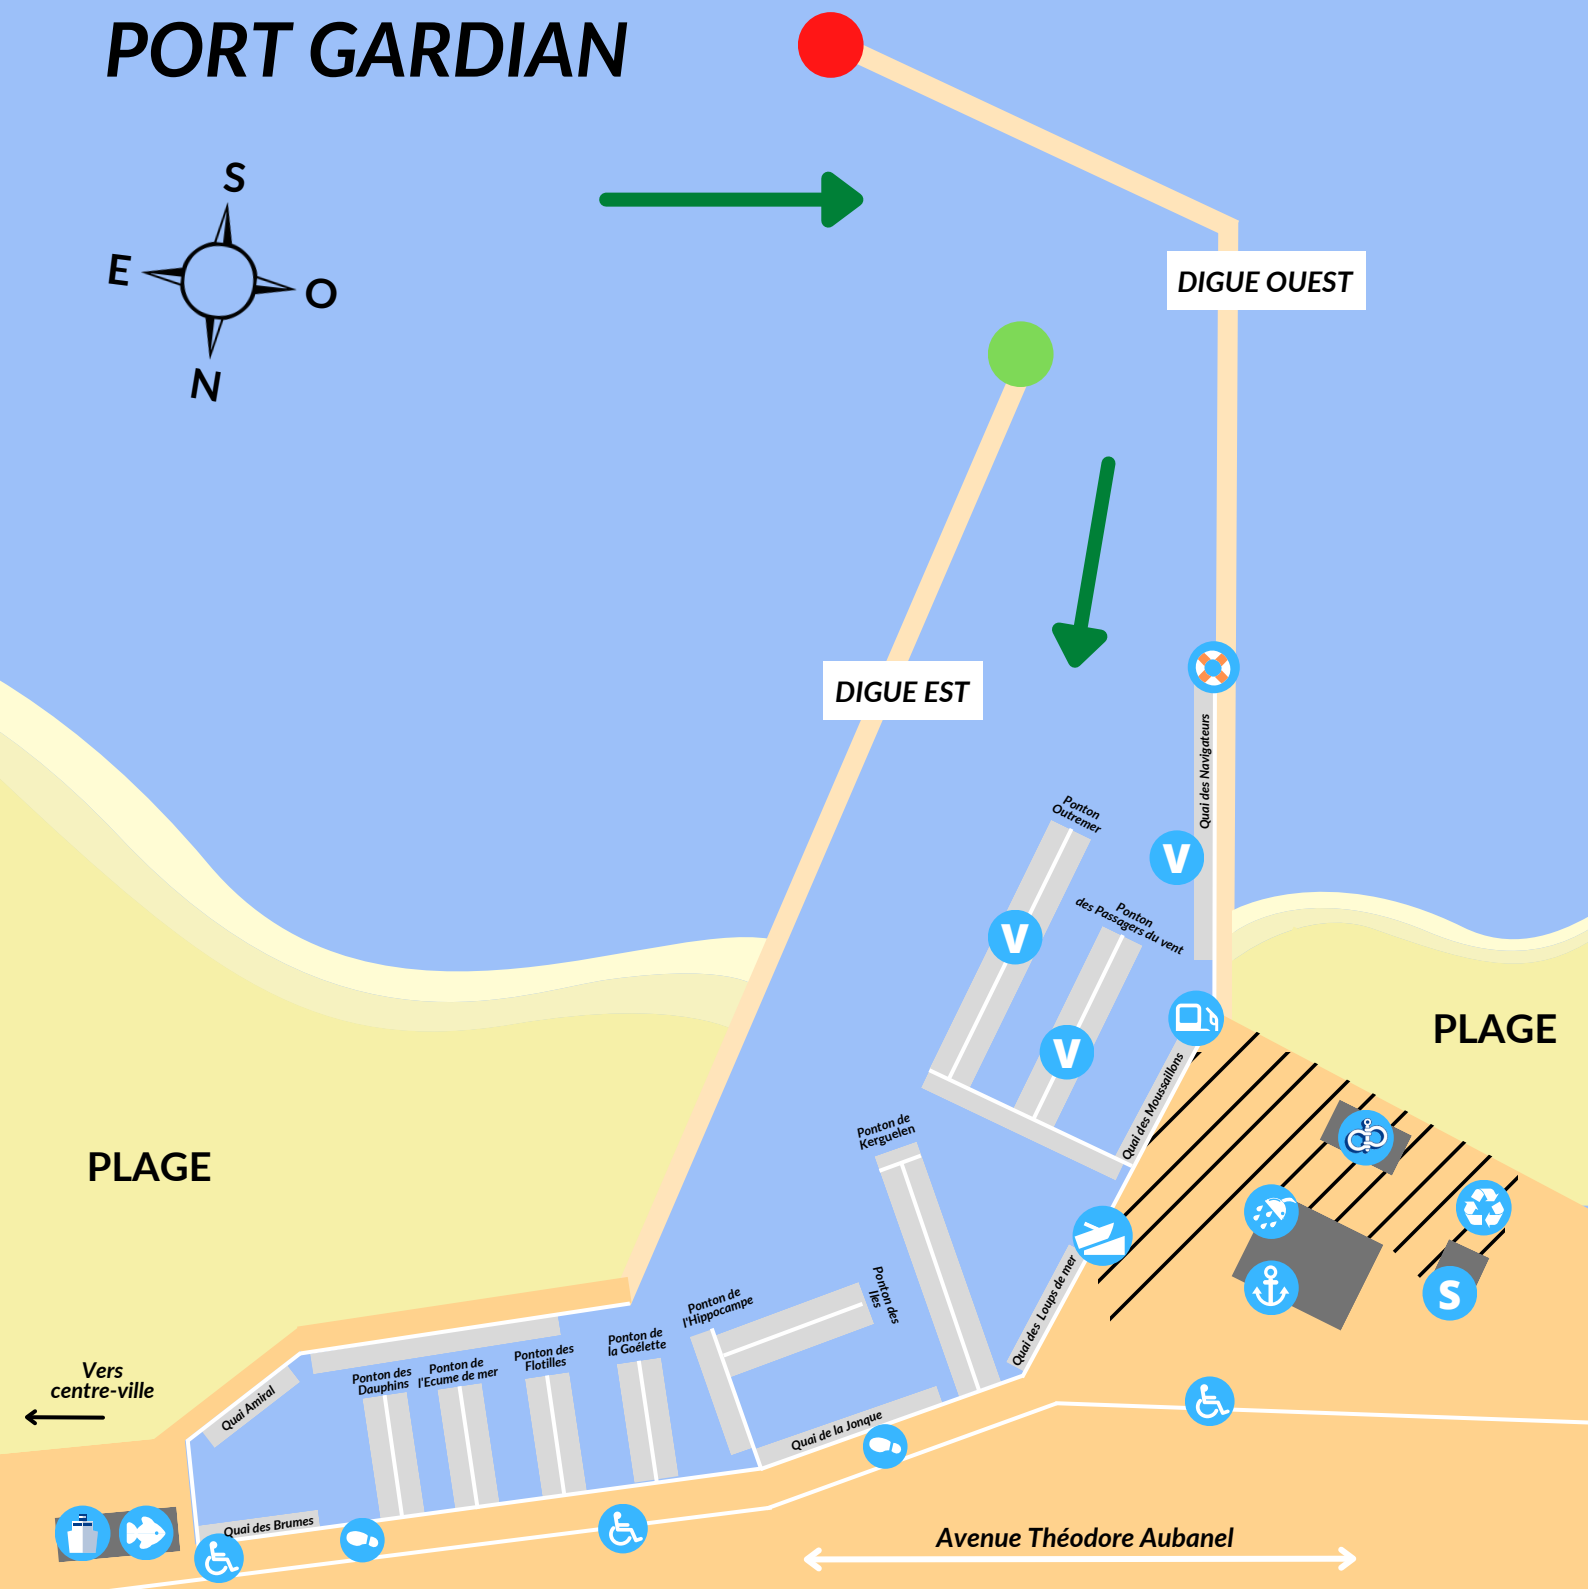

# PORT GARDIAN

## SERVICES PLAISANCIERS ET PORTUAIRES

- |  |                         |  |                                    |
|--|-------------------------|--|------------------------------------|
|  | Pontons visiteurs       |  | Capitainerie                       |
|  | Sanitaires avec laverie |  | Station avitaillement              |
|  | Cale de mise à l'eau    |  | Shipchandler                       |
|  | Locaux SNSM             |  | Point Ports Propres et zone de tri |
|  | Accès PMR               |  | Aire de carénage                   |

## LOISIRS

- |  |                          |
|--|--------------------------|
|  | Aquaglisse bouée tractée |
|  | Gare maritime            |
|  | Etals à poisson          |
|  | Promenade du port        |